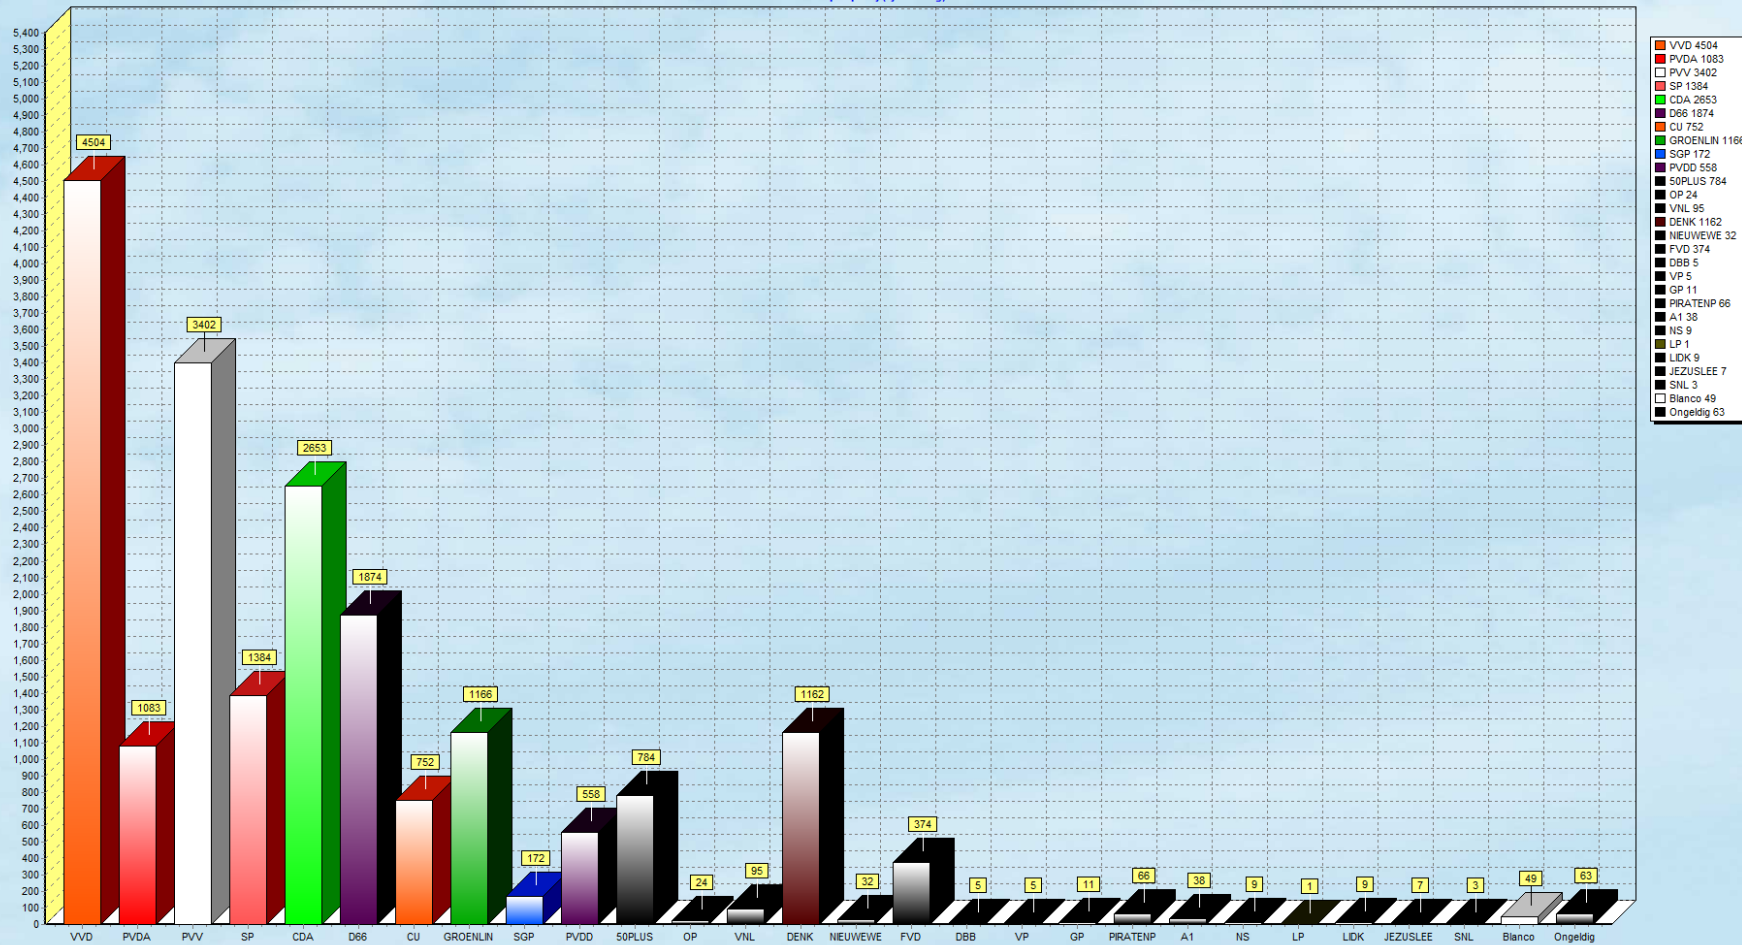

VOORLOPIGE UITSLAG (AANTALLEN) TWEDE KAMERVERKIEZING 15 MAART 2017

	Totaal	Stemb.	Stemb.	Stemb.	Stemb.	Stemb.	Stemb.	Stemb.	Stemb.	Stemb.	Stemb.	Stemb.	Stemb.	Stemb.	Stemb.	Stemb.	Stemb.
Liist		1	2	3	4	5	6	7	8	9	10	11	12	13	14	15	16
VVD	4504	318	416	202	221	332	164	234	172	345	227	366	306	291	132	377	401
PVDA	1083	91	85	67	71	59	47	88	80	66	87	62	58	64	28	56	74
PVV	3402	275	328	242	216	182	107	211	243	171	211	202	186	227	130	224	247
SP	1384	137	131	107	87	49	41	113	100	94	71	84	58	100	43	82	87
CDA	2653	161	195	122	127	159	99	191	175	197	209	259	151	146	73	179	210
D66	1874	145	148	119	120	99	97	113	97	113	109	129	123	117	99	113	133
CU	752	42	53	53	46	46	50	56	42	52	26	77	54	34	29	45	47
GROENLIN	1166	104	77	74	86	70	59	92	72	55	66	59	71	80	59	60	82
SGP	172	4	9	12	18	10	4	10	14	11	14	19	13	4	4	10	16
PVDD	558	35	39	45	54	36	29	47	34	28	23	44	18	25	18	40	43
50PLUS	784	56	63	45	49	35	24	56	55	35	83	71	30	58	18	45	61
OP	24	0	3	1	2	4	0	0	0	3	1	0	0	4	1	0	5
VNL	95	5	3	8	1	7	4	6	1	11	3	8	5	9	3	11	10
DENK	1162	211	66	63	150	25	66	41	90	54	101	26	41	79	113	17	19
NIEUWEWE	32	4	3	2	0	6	3	2	0	5	2	1	1	1	1	0	1
FVD	374	25	36	27	25	36	17	19	16	27	18	13	16	30	10	23	36
DBB	5	0	0	0	0	1	0	0	0	0	0	1	0	3	0	0	0
VP	5	1	0	0	0	0	0	0	0	1	0	0	0	1	0	0	2
GP	11	0	1	0	1	0	0	0	0	0	1	2	1	0	2	1	2
PIRATENP	66	5	3	8	3	3	1	8	3	2	5	3	1	3	7	6	5
A1	38	6	3	5	2	1	4	0	6	2	1	0	1	1	2	2	2
NS	9	2	0	0	0	1	0	0	1	2	0	0	1	0	0	1	1
LP	1	0	0	0	0	0	0	0	0	0	0	0	1	0	0	0	0
LIDK	9	1	1	1	2	0	1	0	0	0	1	0	0	2	0	0	0
JEZUSLEE	7	0	1	0	0	0	0	0	1	2	0	0	0	0	2	0	1
SNL	3	1	0	0	1	0	0	0	0	1	0	0	0	0	0	0	0
Totaal	20173	1629	1664	1203	1282	1161	817	1287	1202	1277	1259	1426	1136	1279	774	1292	1485
Blanco	49	15	2	4	3	4	1	3	3	6	3	2	0	0	0	0	3
Ongeldig	63	8	4	6	1	3	1	4	3	2	10	5	2	4	6	2	2
Tot+Bl+Ong	20285	1652	1670	1213	1286	1168	819	1294	1208	1285	1272	1433	1138	1283	780	1294	1490
Kiesger.	24741	1460	2383	1487	1460	1464	1163	1624	1467	1518	1749	1763	1397	1438	1155	1409	1804
Opkomst	81.99 %	113.15 %	70.08 %	81.57 %	88.08 %	79.78 %	70.42 %	79.68 %	82.34 %	84.65 %	72.73 %	81.28 %	81.46 %	89.22 %	67.53 %	91.84 %	82.59 %

- VVD 4504
- PVDA 1083
- PVV 3402
- SP 1384
- CDA 2653
- D66 1874
- CU 752
- GROENLIN 1166
- SGP 172
- PVDD 558
- 50PLUS 784
- OP 24
- VNL 95
- DENK 1162
- NEUWEWE 32
- FVD 374
- DBB 5
- VP 5
- GP 11
- PIRATENP 66
- A1 38
- NS 9
- LP 1
- LIDK 9
- JEZUSLEE 7
- SNL 3
- Blanco 49
- Ongeldig 63